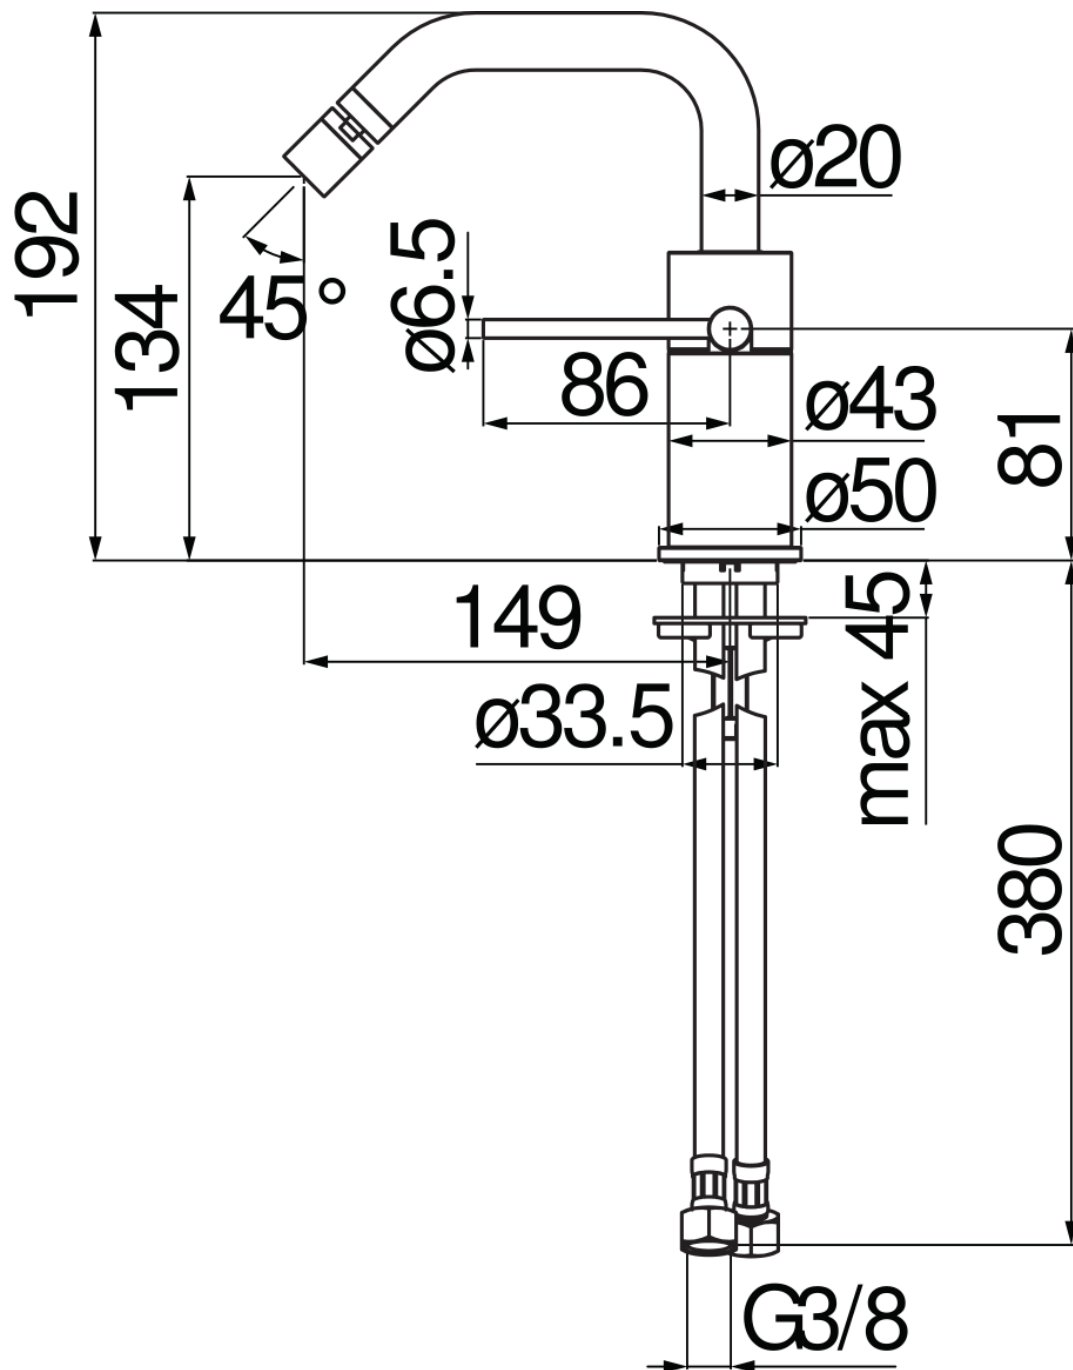

SPECIFICHE

Monocomando

Warm honey PVD

Aeratore anticalcare M 16 x 1, portata 5 l/min

Bocca girevole, getto orientabile

Senza scarico, flessibili inox ø 3/8"

Limitatore di energia con apertura in acqua fredda

Imballo: 41 x 21 x 7 cm / 0,006027 m³

DIAGRAMMA DI PORTATA: ACQUA CALDA/FREDDA

DIAGRAMMA DI PORTATA: ACQUA MISCELATA