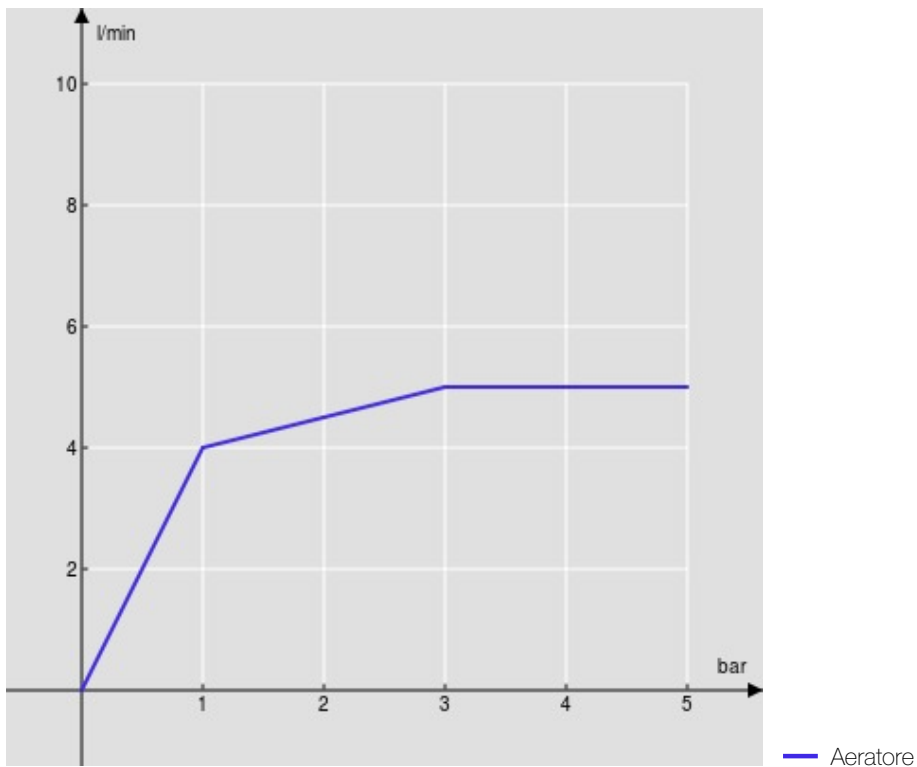

SPECIFICHE

Monocomando

Warm honey PVD

Aeratore anticalcare M 16 x 1, portata 5 l/min

Bocca girevole, getto orientabile

Senza scarico, flessibili inox ø 3/8"

Limitatore di energia con apertura in acqua fredda

Imballo: 41 x 21 x 7 cm / 0,006027 m³

DIAGRAMMA DI PORTATA: ACQUA CALDA/FREDDA

DIAGRAMMA DI PORTATA: ACQUA MISCELATA